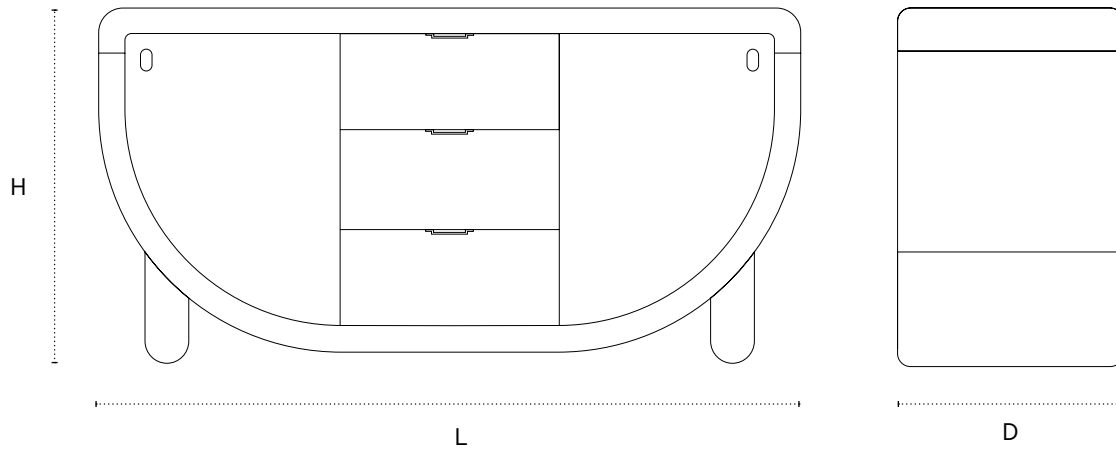

### DIMENSIONS

63" L x 20" D x 32" H