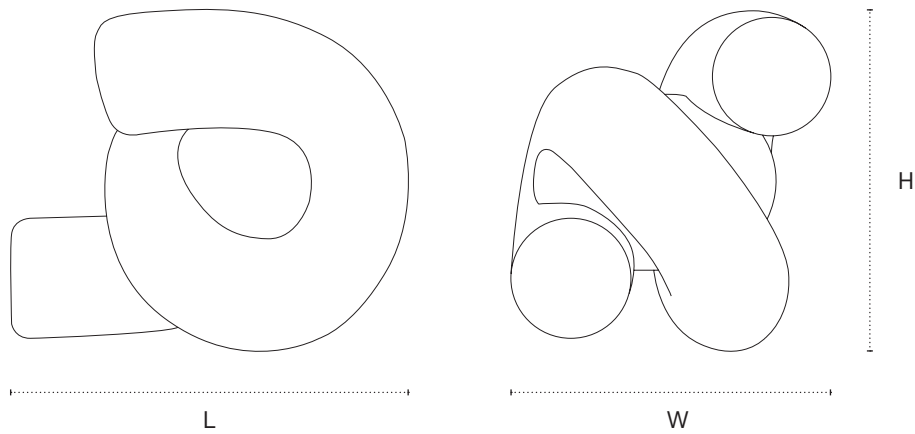

Obj\_1.03

Shown in Giallo Siena.

## DIMENSIONS

7.9" H x 7.4" L x 7.2" W