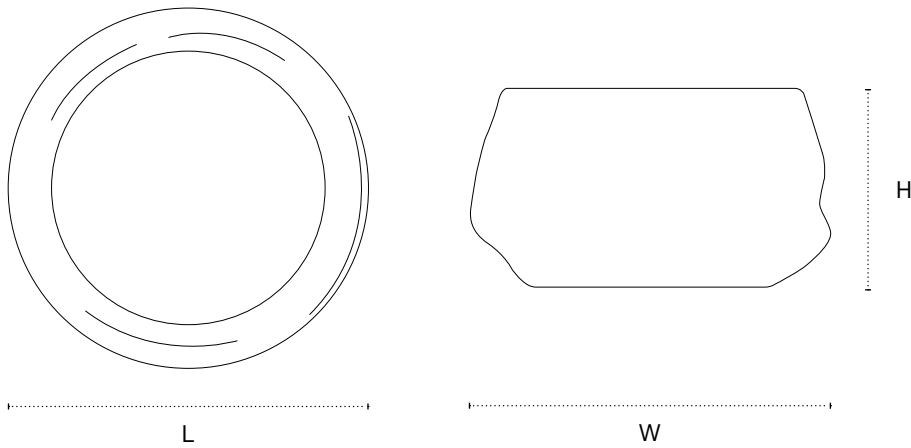

## DIMENSIONS

4.9" H x 8.9" L x 8.8" W